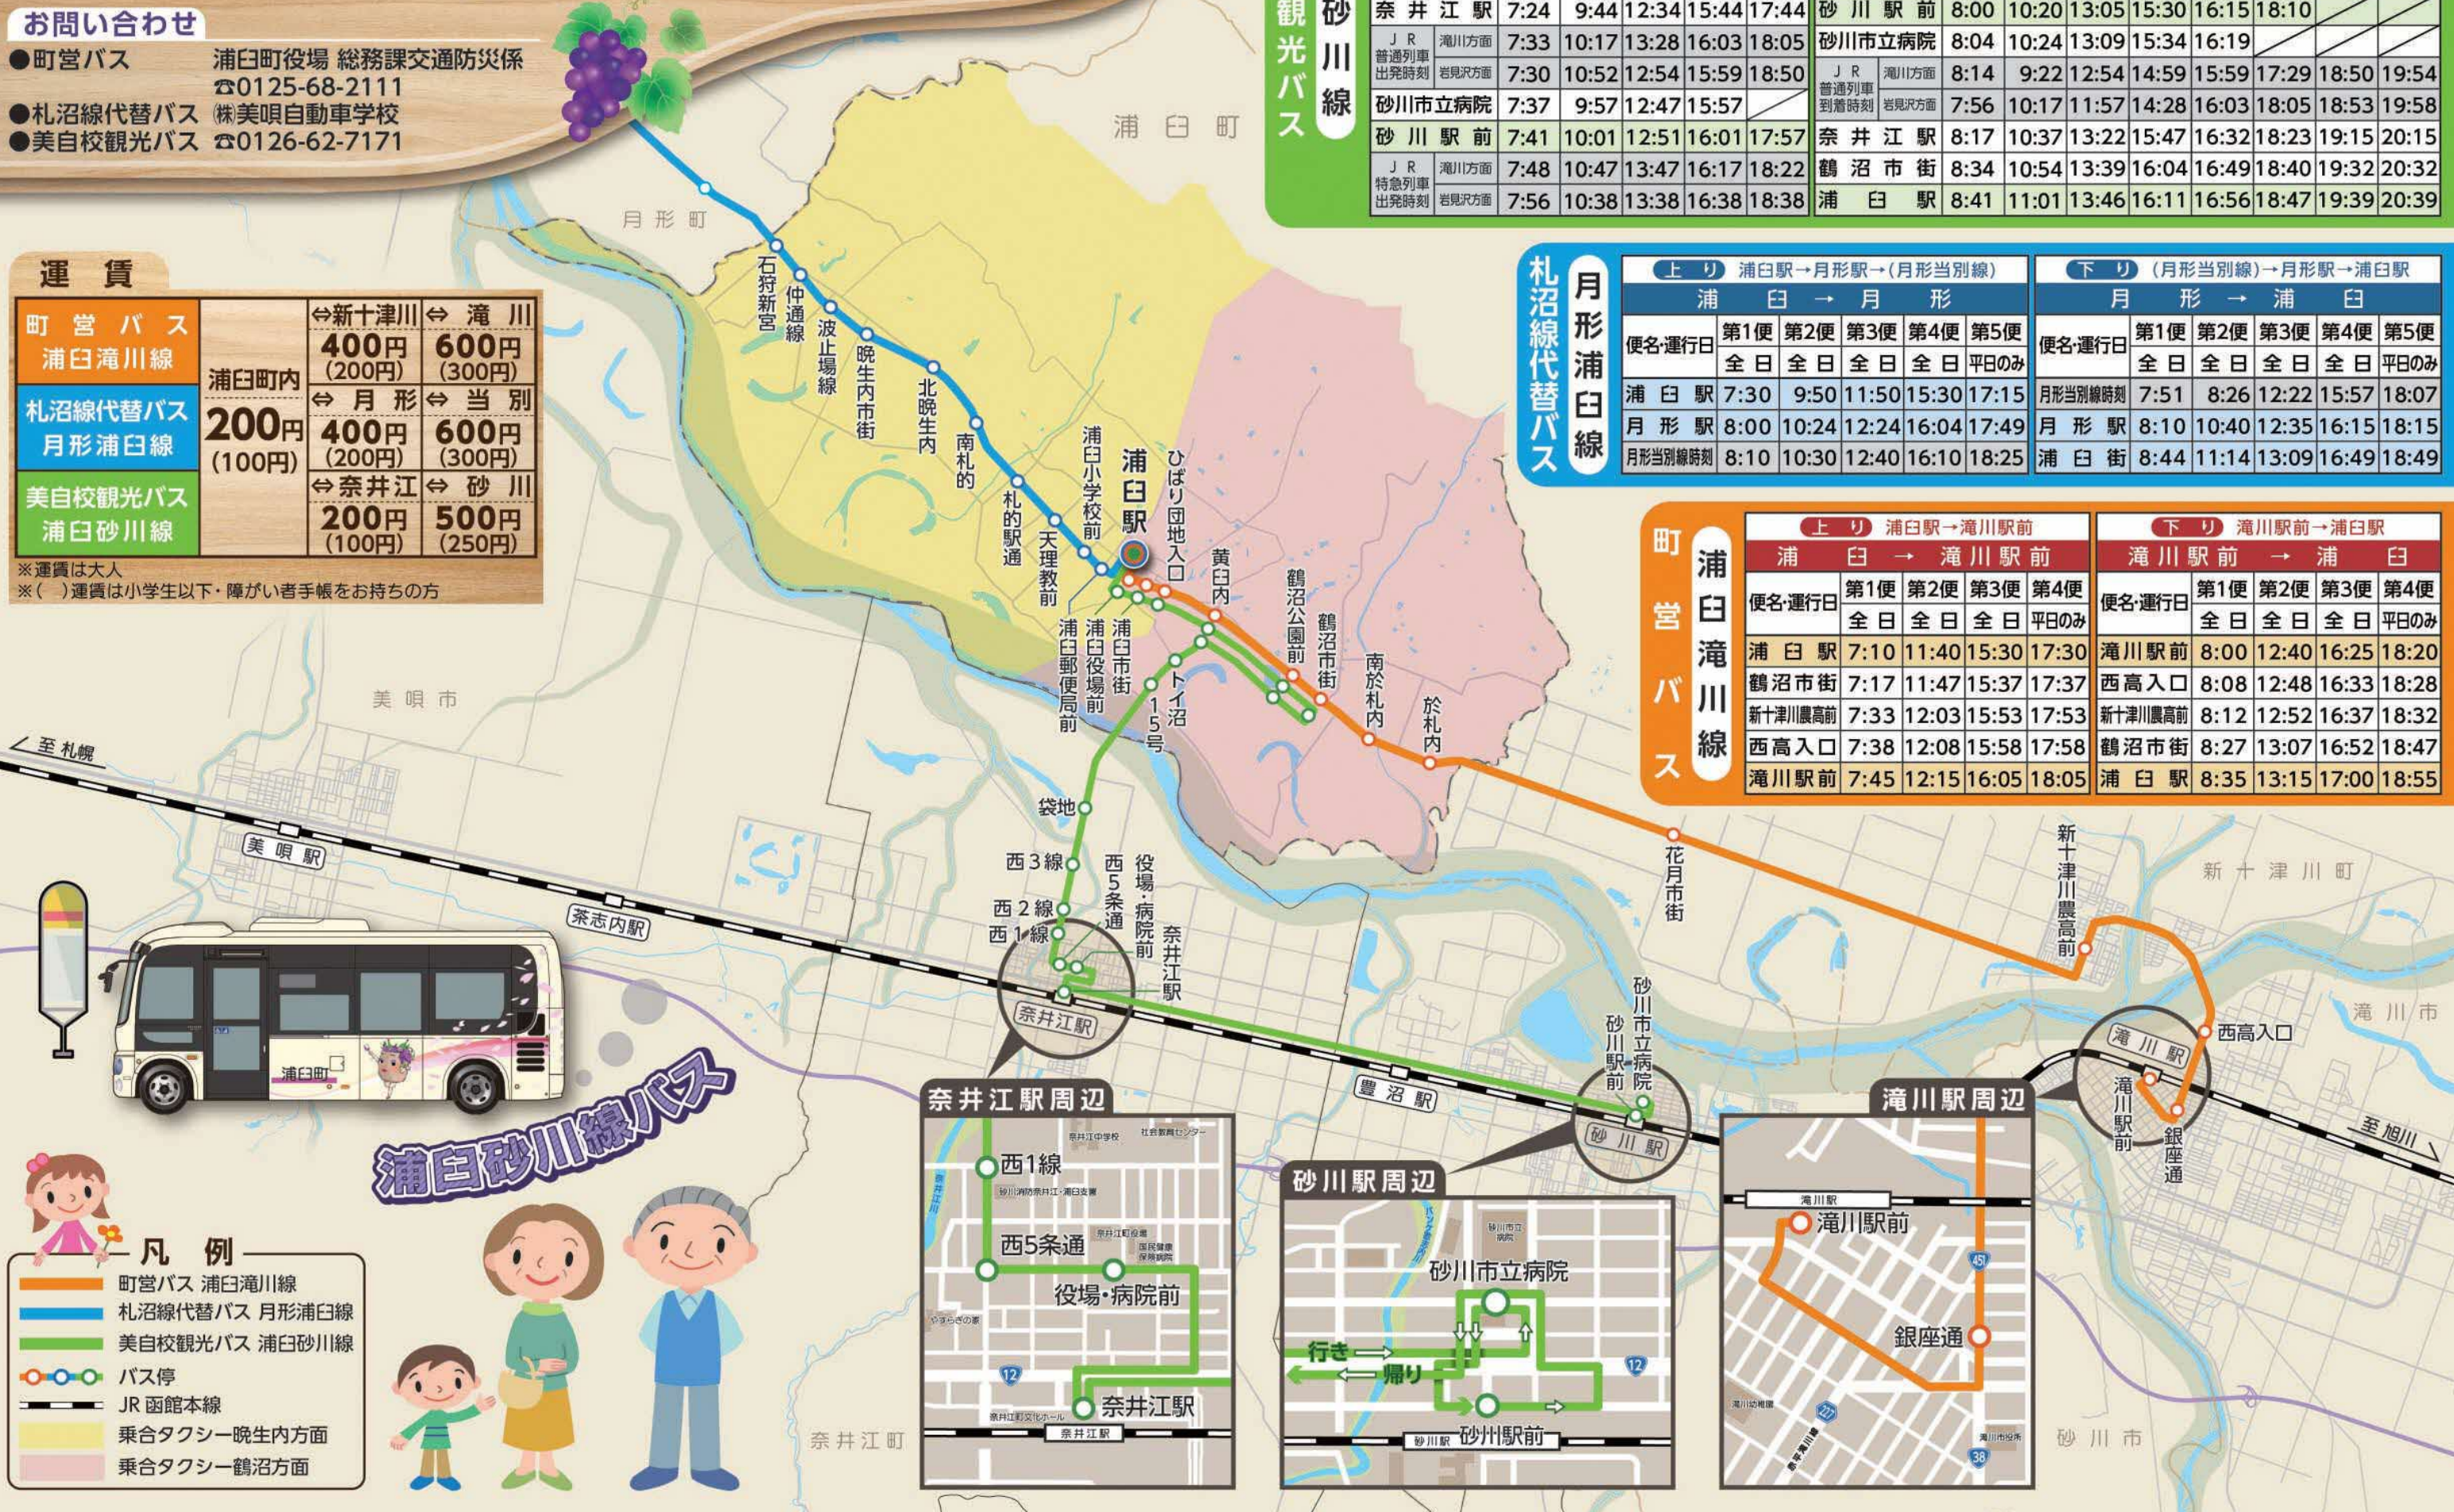

下り 砂川駅前→浦臼駅								
便名・運行日	第1便	第2便	第3便	第4便	第5便	第6便	第7便	第8便
浦臼駅	7:00	9:20	12:10	15:20	17:20			
鶴沼市街	7:06	9:26	12:16	15:26	17:26			
奈井江駅	7:24	9:44	12:34	15:44	17:44			
JR 滝川方面 普通列車 到着時刻	7:56	9:38	12:38	14:38	15:38	17:38		
JR 岩見沢方面 普通列車 到着時刻	7:48	9:47	12:47	14:47	15:47	17:47		
砂川駅前	8:00	10:20	13:05	15:30	16:15	18:10		
砂川市立病院	8:04	10:24	13:09	15:34	16:19			
JR 滝川方面 普通列車 到着時刻	8:14	9:22	12:54	14:59	15:59	17:29	18:50	19:54
JR 岩見沢方面 普通列車 到着時刻	7:56	10:17	11:57	14:28	16:03	18:05	18:53	19:58
奈井江駅	8:17	10:37	13:22	15:47	16:32	18:23	19:15	20:15
鶴沼市街	8:34	10:54	13:39	16:04	16:49	18:40	19:32	20:32
浦臼駅	8:41	11:01	13:46	16:11	16:56	18:47	19:39	20:39

札沼線代替バス 月形浦臼線

上り 浦臼駅→月形駅→(月形当別線)					
便名・運行日	第1便	第2便	第3便	第4便	第5便
浦臼駅	7:30	9:50	11:50	15:30	17:15
月形駅	8:00	10:24	12:24	16:04	17:49
月形当別線時刻	8:10	10:30	12:40	16:10	18:25

下り (月形当別線)→月形駅→浦臼駅					
便名・運行日	第1便	第2便	第3便	第4便	第5便
浦臼駅	7:00	9:20	12:10	15:20	17:20
月形駅	7:51	8:26	12:22	15:57	18:07
月形当別線時刻	8:10	10:40	12:35	16:15	18:15
浦臼街	8:44	11:14	13:09	16:49	18:49

町営バス 浦臼滝川線

上り 浦臼駅→滝川駅前				
便名・運行日	第1便	第2便	第3便	第4便
浦臼駅	7:10	11:40	15:30	17:30
鶴沼市街	7:17	11:47	15:37	17:37
新十津川農高前	7:33	12:03	15:53	17:53
西高入口	7:38	12:08	15:58	17:58
滝川駅前	7:45	12:15	16:05	18:05

下り 滝川駅前→浦臼駅				
便名・運行日	第1便	第2便	第3便	第4便
滝川駅前	8:00	12:40	16:25	18:20
西高入口	8:08	12:48	16:33	18:28
新十津川農高前	8:12	12:52	16:37	18:32
鶴沼市街	8:27	13:07	16:52	18:47
浦臼駅	8:35	13:15	17:00	18:55

- ### 凡例
- 町営バス 浦臼滝川線
 - 札沼線代替バス 月形浦臼線
 - 美自校観光バス 浦臼砂川線
 - バス停
 - JR 函館本線
 - 乗合タクシー 晩生内方面
 - 乗合タクシー 鶴沼方面

浦臼砂川線バス